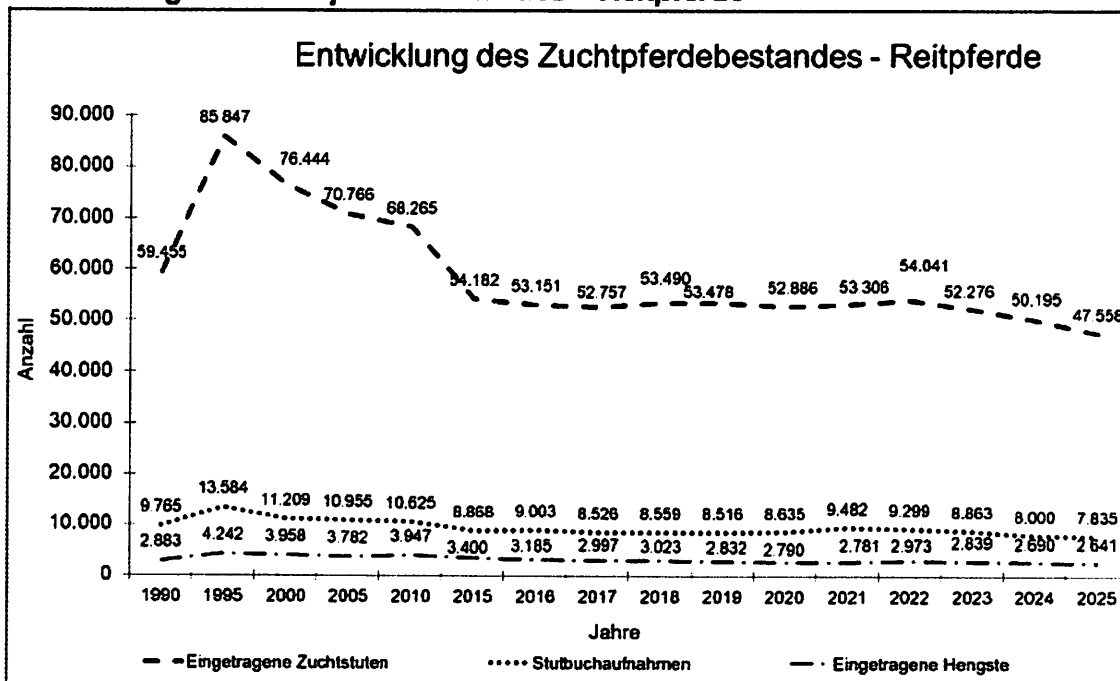

Von 2024 auf 2025 ging die Zahl der Reitpferdestuten von 50.195 auf 47.558 zurück, ebenso wie die Zahl der Stutbuchaufnahmen. Diese erreichte mit 7.835 (2024: 8.000) einen historischen Tiefstand. Gemäß Jahresbericht der FN Zucht wurden nur 24 Zuchtstuten bundesweit im Rahmen von Auktionen veräußert. Im Jahr zuvor waren es noch 35 (siehe hierzu Tabelle im Anschluss)

Stand: 13. Mai 2026

Seite 29 von 2

Überblick der Auktionen

	Anzahl verkaufter Pferde		Höchstpreis		Niedrigstpreis		Durchschnittspreis	
	2025	2024	2025	2024	2025	2024	2025	2024
Reitpferde	665	683	355.000 €	550.000 €	8.000 €	6.000 €	30.232 €	26.107 €
Reitpferde Zuchtstuten	24	35	72.000 €	70.000 €	6.000 €	6.000 €	20.489 €	15.057 €

Entsprechend diesem Trend gab es 23.367 registrierte Fohlen, im Jahr zuvor waren es noch 25.594.

Entwicklung des Zuchtpferdebestandes – Reitpferde

Diese Entwicklung spiegelt sich also auch im Bereich des Zuchtstutenmarktes. Eine Vermarktung von Stuten als Zuchtstute gestaltet sich dementsprechend zunehmend schwieriger und ist, wenn überhaupt eher in der Altersklasse 6 bis 8 jähig zu realisieren, wenn die Stuten im besten Falle bereits sportliche Erfolge erbringen konnten um ein