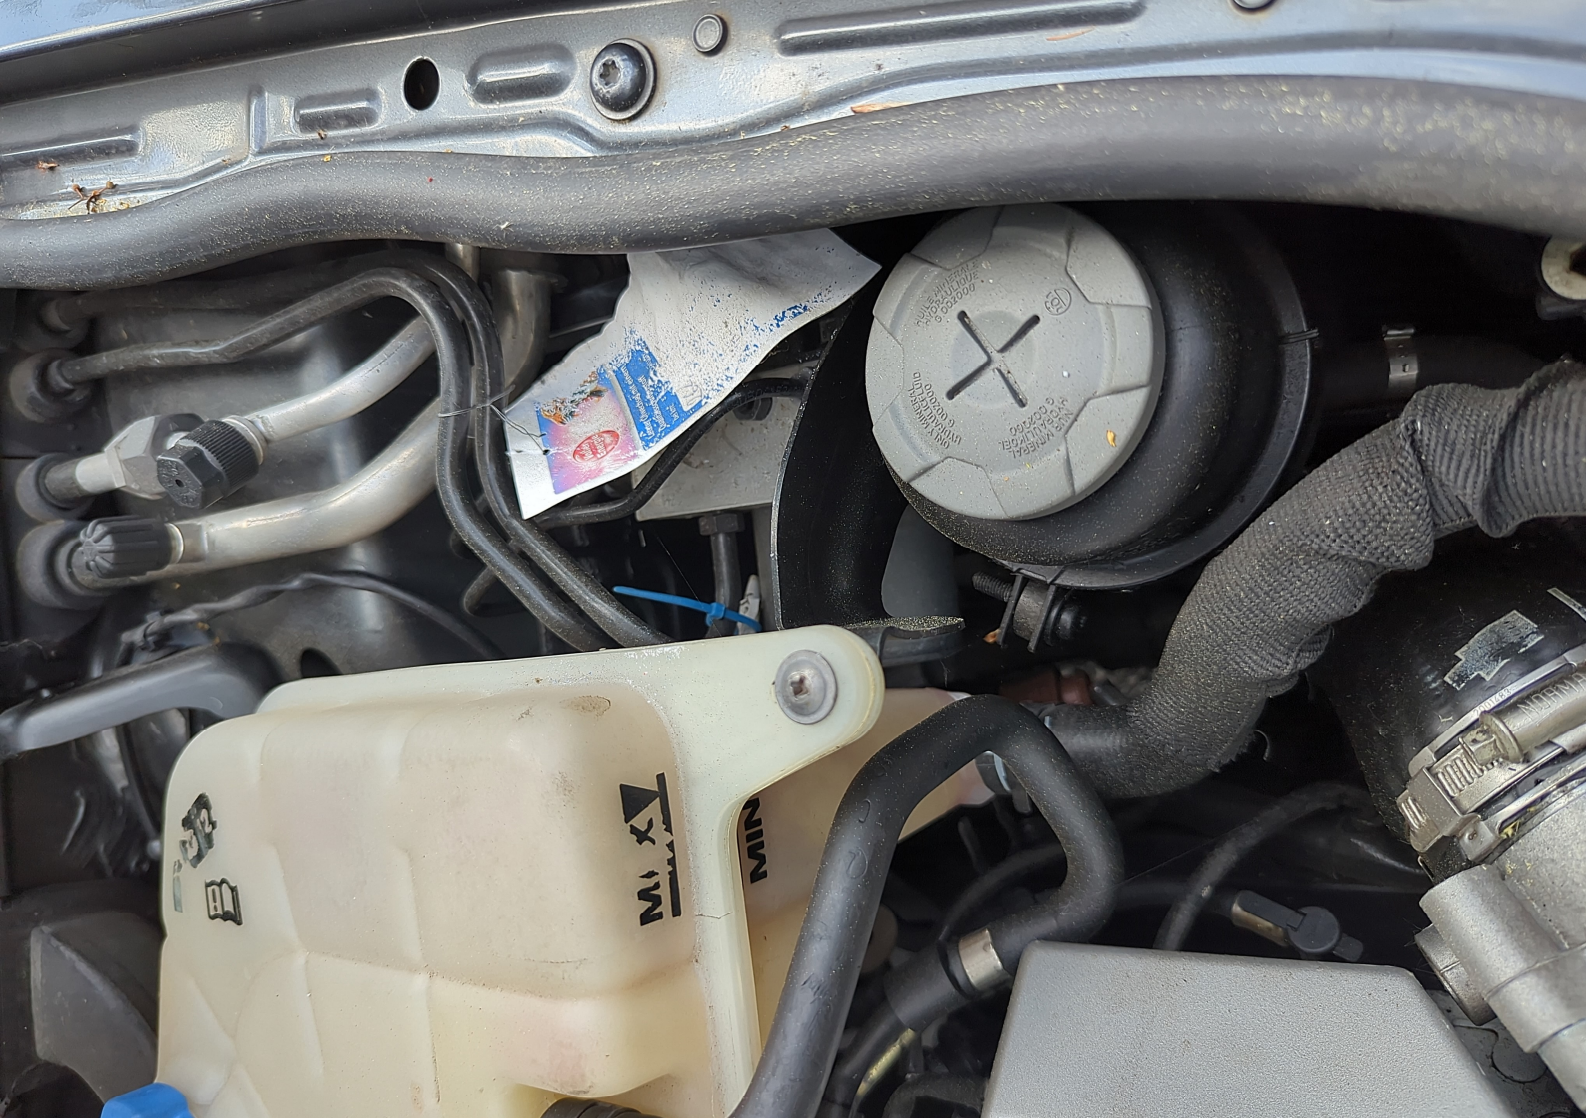

V6-3.0

TDI

V6-3.0

TDI

WICHTIG: DIESELENGEN SIND
NUR MIT DIESEM ÖL FÜLLEN!

SAE

SAE
MINI
MAXI

MINI
MAXI

TURBO DIESEL
Each light indicates a fault.
In conjunction with your
dealer service.

AGUTUNG
WARNING
ATTENTION

• Kälteerweiterer
• Frostschutzmittel
• Nachfüllen
• Nachfüllen
• Nachfüllen

TURBO DIESEL

- > nach Norm...
- > in compliance with norm...
- > selon norme...