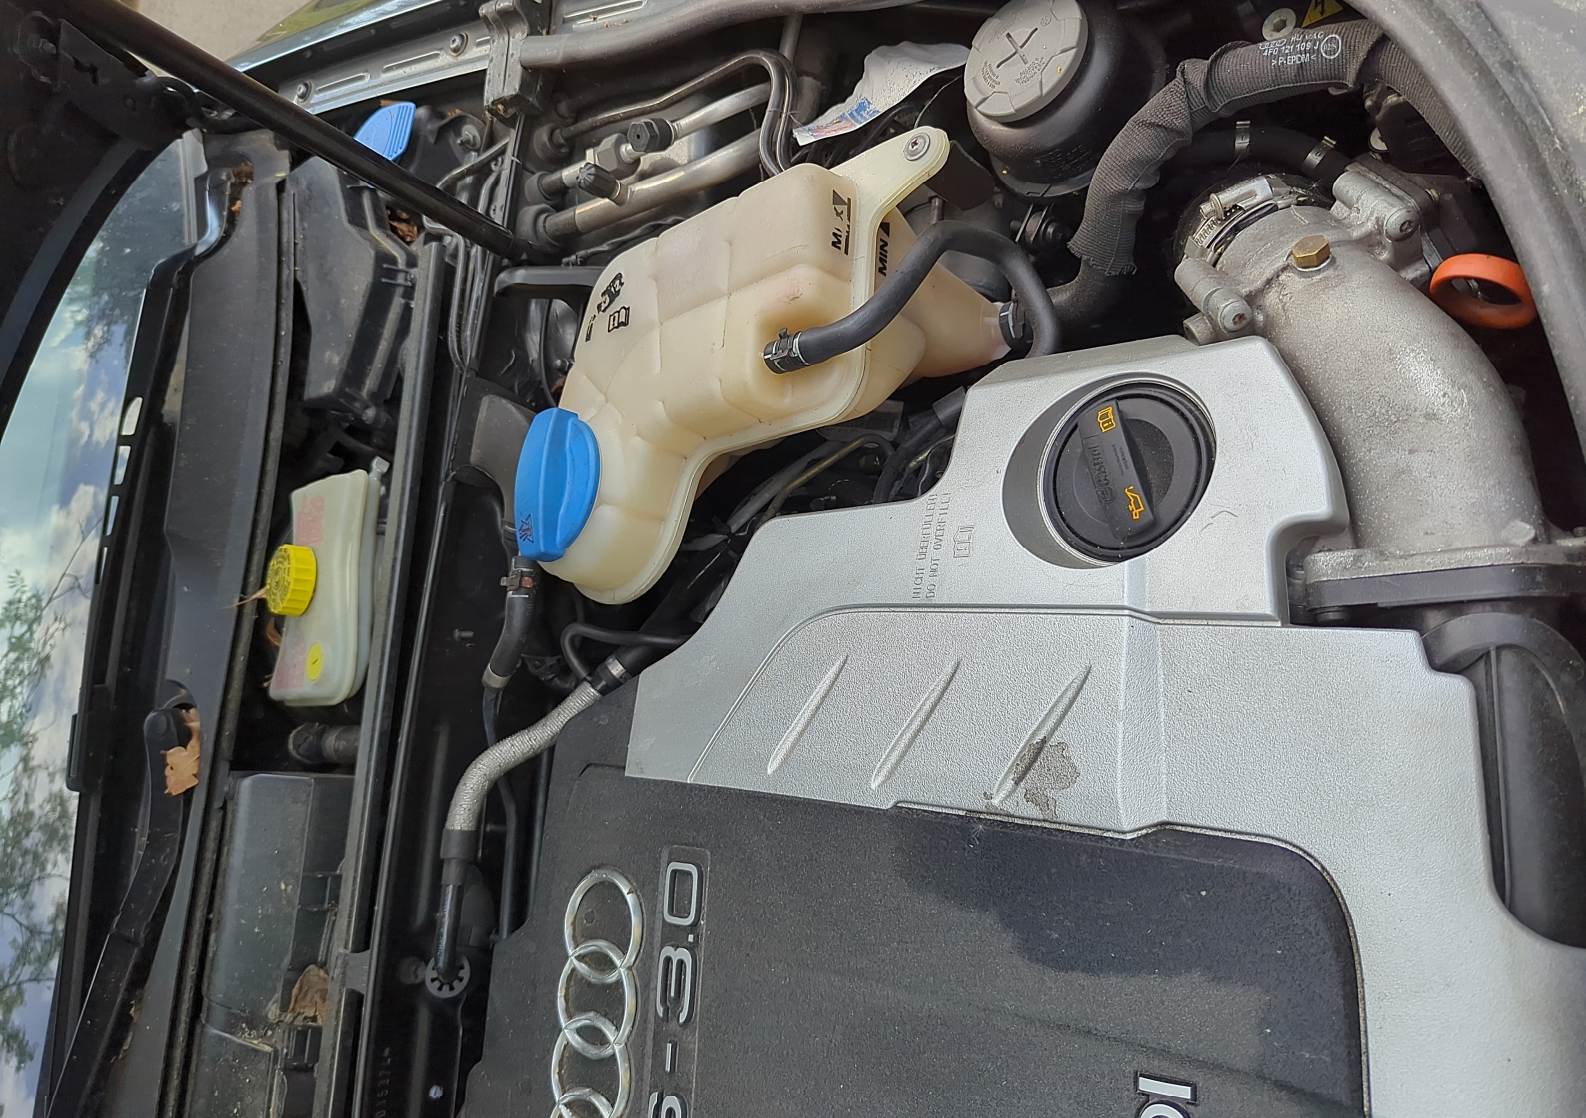

Audi logo
2.8 V6

DO NOT OVERFILL

2.8 V6

10