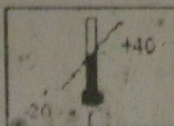

ggmgastro

Code AMC7000VA

Reg. 1253

2018

READY

Type CBT 7000V X18 3F 4P 1V CL.751

Code 120101A

Batch

Prod. Date 31/2020

Watt	Ph.	Volt	Hz	Pol.	Vel.	Cl.	IP	C. μF	A. max
1500	3	400/230	50	4	1	F	20	-	6/10,4

Unit typology	NRVU, UVU	Max Power	3,500 kW	Nom.out.vel.:	5,17 m/s
Type of drive	variable speed drive	Nom.airflow	0,5450 m³/s	Nom.ext pres.:	655 Pa
Type of HRS	none	Nom.power	1,150 kW	Int.pres.drop:	72 Pa
Th. eff. of HRS	not applicable	SFP int.	166,3 W/m³/s	Fan stat. eff.	43,3 %

Made in Italy

WARNING