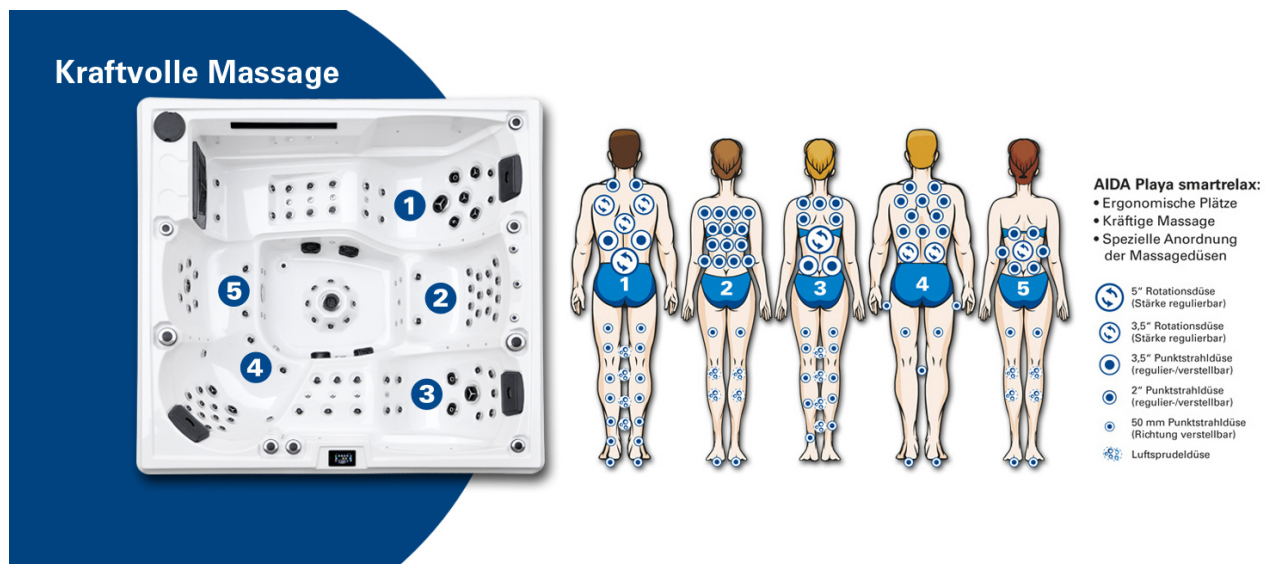

Käuferschutz

4,82

Sehr gut

Ultimative Massageleistung

Der **AIDA Playa smartrelax besitzt 109 Massagedüsen** in verschiedenen Größen und mit verschiedenen Funktionen. Ein abwechslungsreicher Mix an

Punktstrahldüsen, Rotationsdüsen und Luftsprudeldüsen sorgt für die erholsame Massage, die Sie sich so sehr wünschen.

Im Rückenbereich sind Düsen gleicher Größe und unterschiedlicher Funktion untereinander austauschbar – ganz so, wie es Ihnen am besten gefällt.

Alle fünf Massageplätze sind mit einer anderen Düsenkonfiguration ausgestattet und bieten so ein abwechslungsreiches Massageerlebnis. Über Regler für die Einzelplatzsteuerung kann die Intensität der Massage für alle Plätze eingestellt werden. Zudem kann jede einzelne Düse im Rückenbereich manuell geregelt werden.

Modernes Gecko-Touch-Bedienpanel

Verabschieden Sie sich von klassischen Knöpfen, Tasten und Schaltern! Das hochwertige Touch Panel in.k1001 des Markenherstellers Gecko aus Kanada erinnert in seinem Aussehen an ein Smartphone und ist durch eine übersichtliche Benutzeroberfläche genauso simpel und intuitiv zu bedienen.