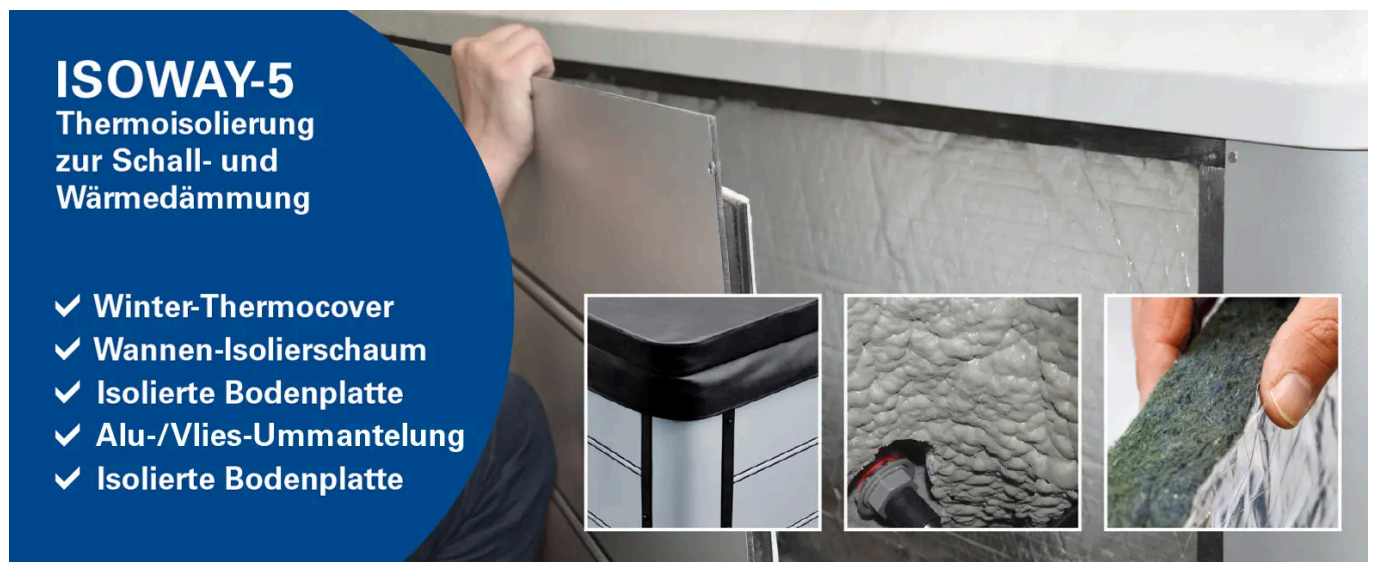

Pina Colada, Vanille, Eukalyptus und Lavendel.

ISOWAY-5

Thermoisolierung zur Schall- und Wärmedämmung

- ✓ Winter-Thermocover
- ✓ Wannen-Isolierschaum
- ✓ Isolierte Bodenplatte
- ✓ Alu-/Vlies-Ummantelung
- ✓ Isolierte Bodenplatte

Whirlpool Isolierung ISOWAY-5 zur Schall- und Wärmedämmung

1) Winter-Thermocover (isolierte Whirlpool-Abdeckung) verhindert Entweichen der Wärme nach oben

2) Wärmedämmung der Wanne mit aufgebrachtem Isolierschaum

3) Bodenplatte mit alukaschierter Polyschaumfolie isoliert

4) Isolierung der Seitenteile mit alukaschierter Polyschaumfolie

5) Innenraum nach außen hin mit alukaschiertem Dämmvlies abgedichtet

Energie sparen mit der Gecko-Wärmepumpe (optional)

An diesen Whirlpool kann die Gecko-Wärmepumpe in.temp 5 kW nachgerüstet werden. Das passende Nachrüst-Set für Ihren AIDA Whirlpool erhalten Sie ebenfalls von uns dazu. Mit der umweltfreundlichen Technologie können laut Herstellerangaben bis zu 75% Energie- und Heizkosten gespart werden. Die Wärmepumpe von Gecko ist speziell für Outdoor Whirlpools konzipiert und ermöglicht es, das Wasser zu heizen, aber auch zu kühlen. Sie lässt sich über eine Plug-&Play-Lösung mit der Gecko-Steuerung verbinden und über das Touchdisplay bedienen. Die Gecko-Wärmepumpe besitzt sechs intelligente Betriebsarten, um optimal Strom zu sparen. Mehr über Kostenersparnis und Funktion einer Whirlpool-Wärmepumpe erfahren Sie in unserem [Blogbeitrag](#). Bestellen Sie die Wärmepumpe [hier](#).

Energieeffiziente Zirkulationspumpe

Die Zirkulationspumpe stammt aus dem Hause Gecko (Kanada) und ist mit 0,22 PS sehr energieeffizient. Sie betreibt das automatische Wassersystem des Whirlpools mit Skimmer, Kartuschenfilter und Ozongenerator.

Die Laufzeiten der Wassermwälzung können je nach Bedarf ganz individuell eingestellt

Käuferschutz

4,82

Sehr gut