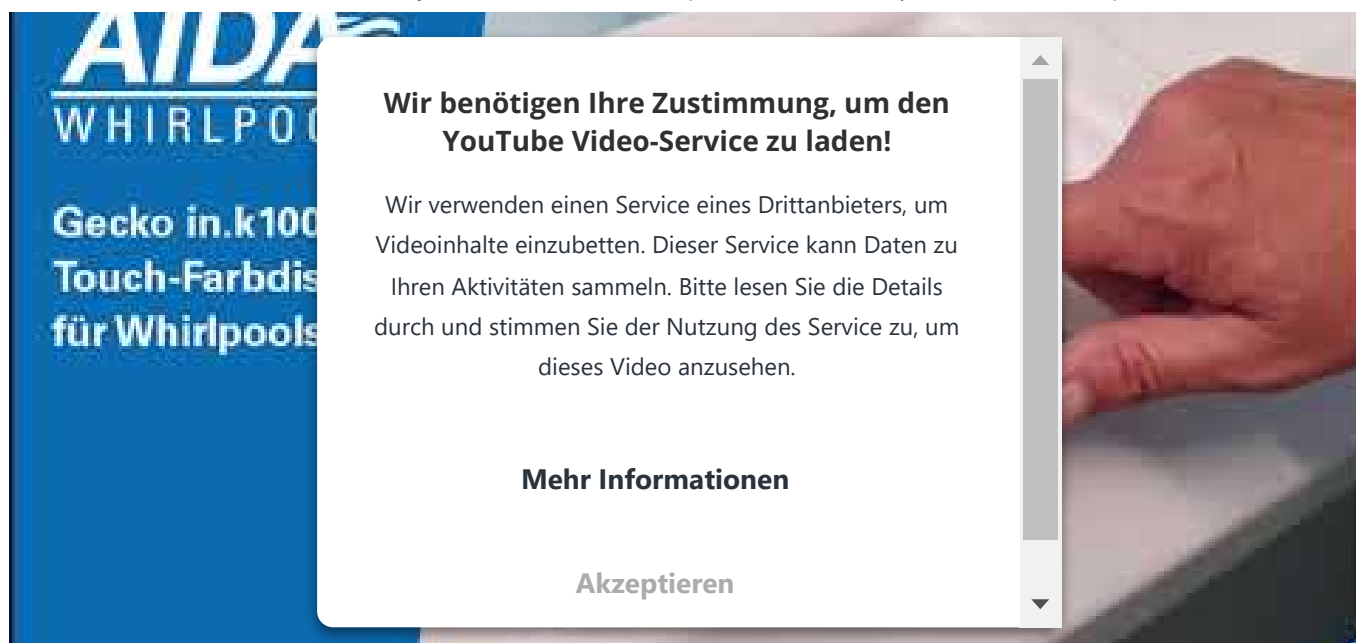

Im Rückenbereich sind Düsen gleicher Größe und unterschiedlicher Funktion untereinander austauschbar – ganz so, wie es Ihnen am besten gefällt.

Alle fünf Massageplätze sind mit einer anderen Düsenkonfiguration ausgestattet und bieten so ein abwechslungsreiches Massageerlebnis. Über Regler für die Einzelplatzsteuerung kann die Intensität der Massage für alle Plätze eingestellt werden. Zudem kann jede einzelne Düse im Rückenbereich manuell geregelt werden.

Modernes Gecko-Touch-Bedienpanel

Verabschieden Sie sich von klassischen Knöpfen, Tasten und Schaltern! Das hochwertige Touch Panel in.k1001 des Markenherstellers Gecko aus Kanada erinnert in seinem Aussehen an ein Smartphone und ist durch eine übersichtliche Benutzeroberfläche genauso simpel und intuitiv zu bedienen.

- Hochwertiges Touch Display mit präzisem Fingerkontaktbereich
- Einfache und intuitive Bedienung
- Alle Funktionen auf einen Blick
- 12 verschiedene Sprachen einstellbar
- Bedienung selbst mit nassen Fingern möglich
- Optional per Smartphone-App über das Internet bedienbar